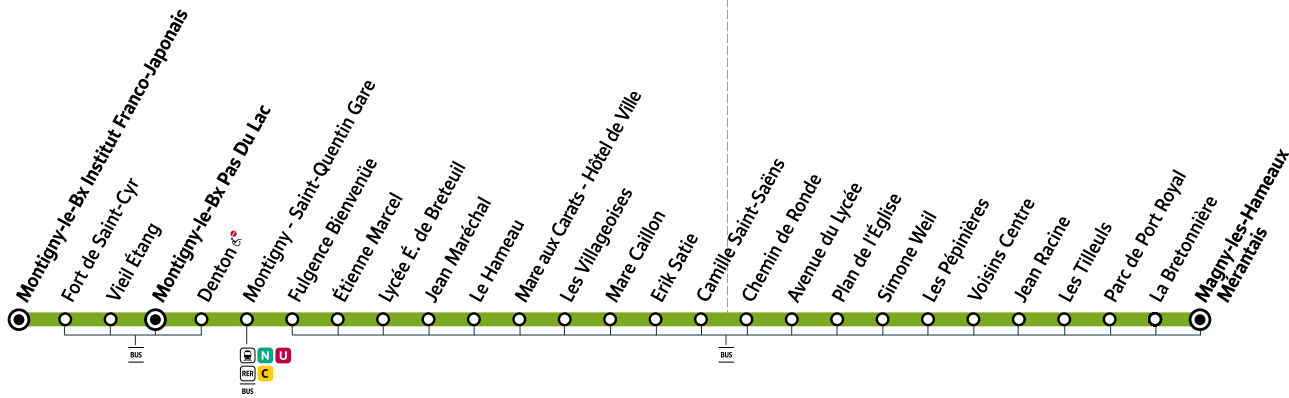

MONTIGNY-LE-BRETONNEUX

VOISINS-LE-BRETONNEUX